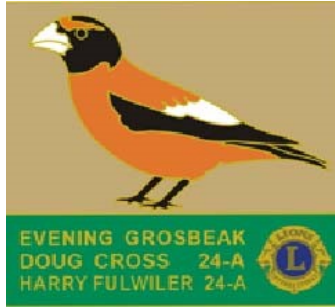

# The Bird Series 2009

Evening Grosbeak  
Doug Cross (VA)  
0120

Indigo Bunting  
Don Colley (VA)  
0121

American Robin  
Chuck Field (VA)  
0122

American Robin  
Naomi Sapir (VA)  
0123

Evening Grosbeak  
Doug Cross (VA)  
0124

Evening Grosbeak  
Harry Fulwiler (VA)  
0125

Scarlet Tanager  
Ev Gianiny (VA)  
0126

Scarlet Tanager  
Jim Newman (VA)  
0127

Yellow Finch  
Bill Winter (VA)  
0128

Yellow Finch  
Jerry Kirby (VA)  
0129