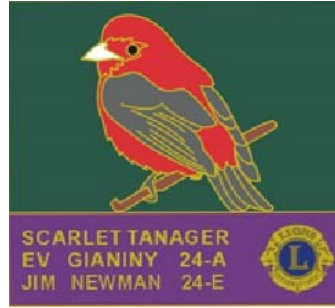

Cardinal  
Reg Gemmill (PA)  
0116

Blue Jay  
PTCP (PA)  
0117

Parrot  
Gene English (NC)  
0118

Red Headed Woodpecker  
MD-9 (IA)  
0119

# The Bird Series 2009

Evening Grosbeak  
Doug Cross (VA)  
0120

Indigo Bunting  
Don Colley (VA)  
0121

American Robin  
Chuck Field (VA)  
0122

American Robin  
Naomi Sapir (VA)  
0123

Evening Grosbeak  
Doug Cross (VA)  
0124

Evening Grosbeak  
Harry Fulwiler (VA)  
0125

Scarlet Tanager  
Ev Gianiny (VA)  
0126

Scarlet Tanager  
Jim Newman (VA)  
0127

Yellow Finch  
Bill Winter (VA)  
0128

Yellow Finch  
Jerry Kirby (VA)  
0129