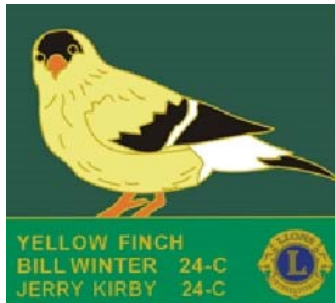

Cardinal  
Reg Gemmill (PA)  
0116

Blue Jay  
PTCP (PA)  
0117

Parrot  
Gene English (NC)  
0118

Red Headed Woodpecker  
MD-9 (IA)  
0119

# The Bird Series 2009

Evening Grosbeak  
Doug Cross (VA)  
0120

Indigo Bunting  
Don Colley (VA)  
0121

American Robin  
Chuck Field (VA)  
0122

American Robin  
Naomi Sapir (VA)  
0123

Evening Grosbeak  
Doug Cross (VA)  
0124

Evening Grosbeak  
Harry Fulwiler (VA)  
0125

Scarlet Tanager  
Ev Gianiny (VA)  
0126

Scarlet Tanager  
Jim Newman (VA)  
0127

Yellow Finch  
Bill Winter (VA)  
0128

Yellow Finch  
Jerry Kirby (VA)  
0129